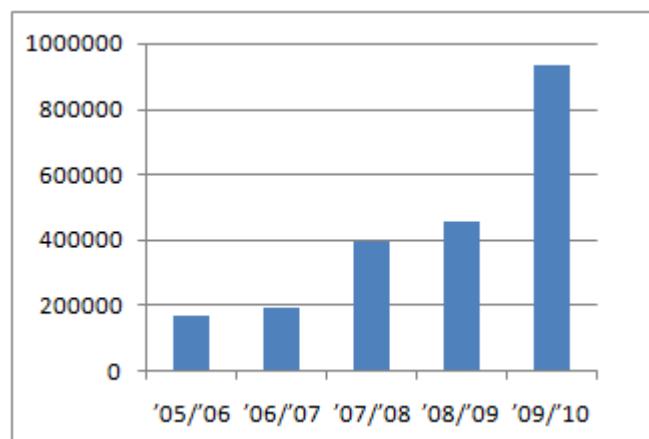

'06/'07	Visitatori diversi	Numero di visite	Pagine	Accessi
Set '06	2230	2947	13007	22822
Ott '06	2332	2901	12554	22038
Nov '06	2623	3278	11890	23600
Dic '06	1775	2314	9159	16628
Gen '07	2740	3496	13631	23734
Feb '07	3112	3911	15669	25587
Mar '07	2742	3697	20044	32512
Apr '07	2413	3363	15313	24735
totale	19967	25907	111267	191656

'07/'08	Visitatori diversi	Numero di visite	Pagine	Accessi
Set '07	3544	4753	23173	42840
Ott '07	3856	5006	25674	44996
Nov '07	3938	5040	27826	54655
Dic '07	3296	4204	26622	45733
Gen '08	4843	6124	39952	62148
Feb '08	4615	5712	34346	54116
Mar '08	4290	5148	28772	46651
Apr '08	4611	5518	26984	43177
totale	32993	41505	233349	394316

'08/'09	Visitatori diversi	Numero di visite	Pagine	Accessi
Set '08	5351	6940	34010	64975
Ott '08	4936	6390	38296	66149
Nov '08	6607	8073	39865	71675
Dic '08	5300	6410	27549	49069
Gen '09	6312	7416	29559	51092
Feb '09	6745	7802	34108	52713
Mar '09	7205	8355	32039	52926
Apr '09	6567	7491	29668	48206
totale	49023	58877	265094	456805

'09/'10	Visitatori diversi	Numero di visite	Pagine	Accessi
Set '09	9402	12363	54424	108472
Ott '09	7885	10216	70330	174218
Nov '09	8614	10647	51392	111655
Dic '09	6951	8572	40952	79102
Gen '10	10935	12915	77604	132386
Feb '10	11555	13985	78711	129746
Mar '10	9722	11984	62532	115637
Apr '10	8087	9997	51604	78599
totale	73351	90888	488490	931221

Numero accessi al sito d'Istituto per anno scolastico

I responsabili di progetto